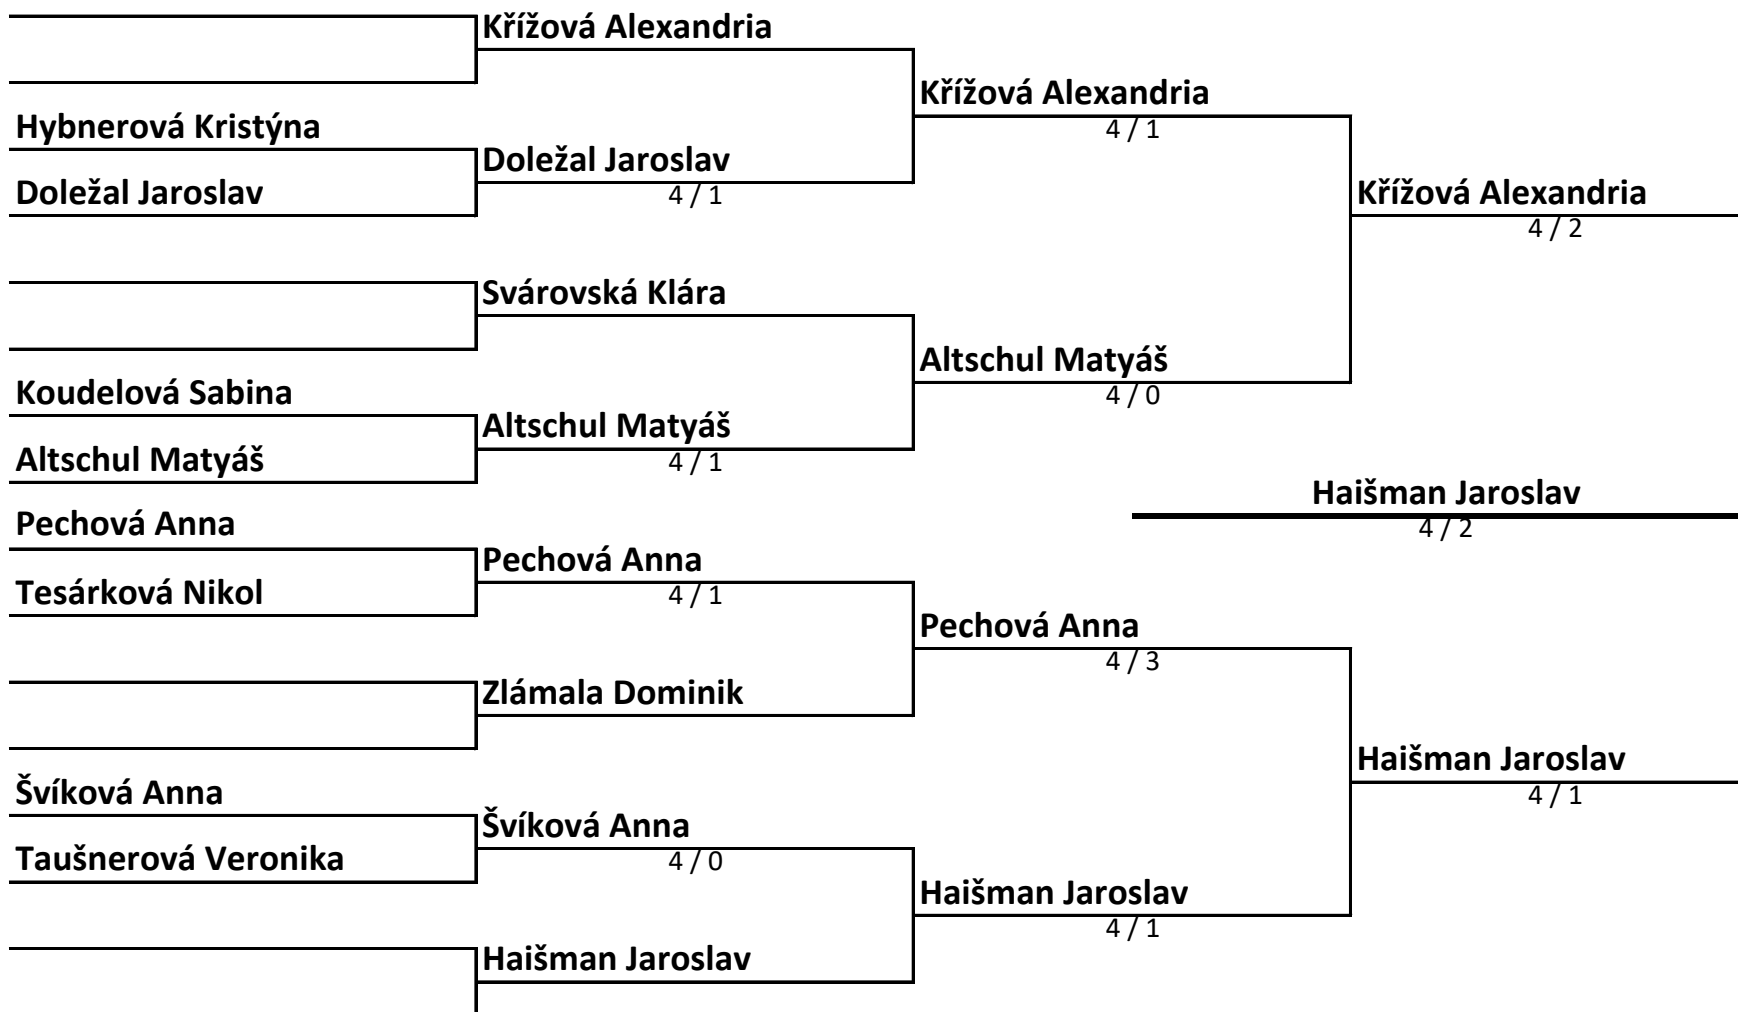

pavouk: hlavní soutěž